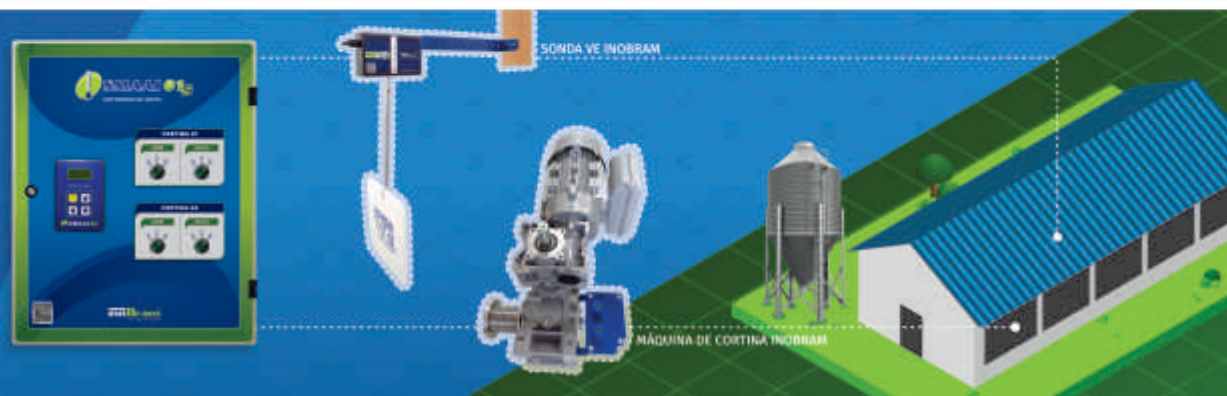

## Automatize o seu processo.

O Smaai-01S é indispensável para o aproveitamento da ventilação natural dentro do galpão, garantindo melhor qualidade do ar, bem-estar animal e aumento da produtividade.

| Configuração, monitoramento e controle de abertura e fechamento das cortinas por temperatura ou pelo sensor de vento. | Configuração, monitoramento e controle da ventilação mínima.  
| Alarmes de alta e baixa temperaturas. | Alarme de falta de energia. | Programação de dados de acordo com as necessidades do produtor. | Fácil instalação, manuseio e manutenção.